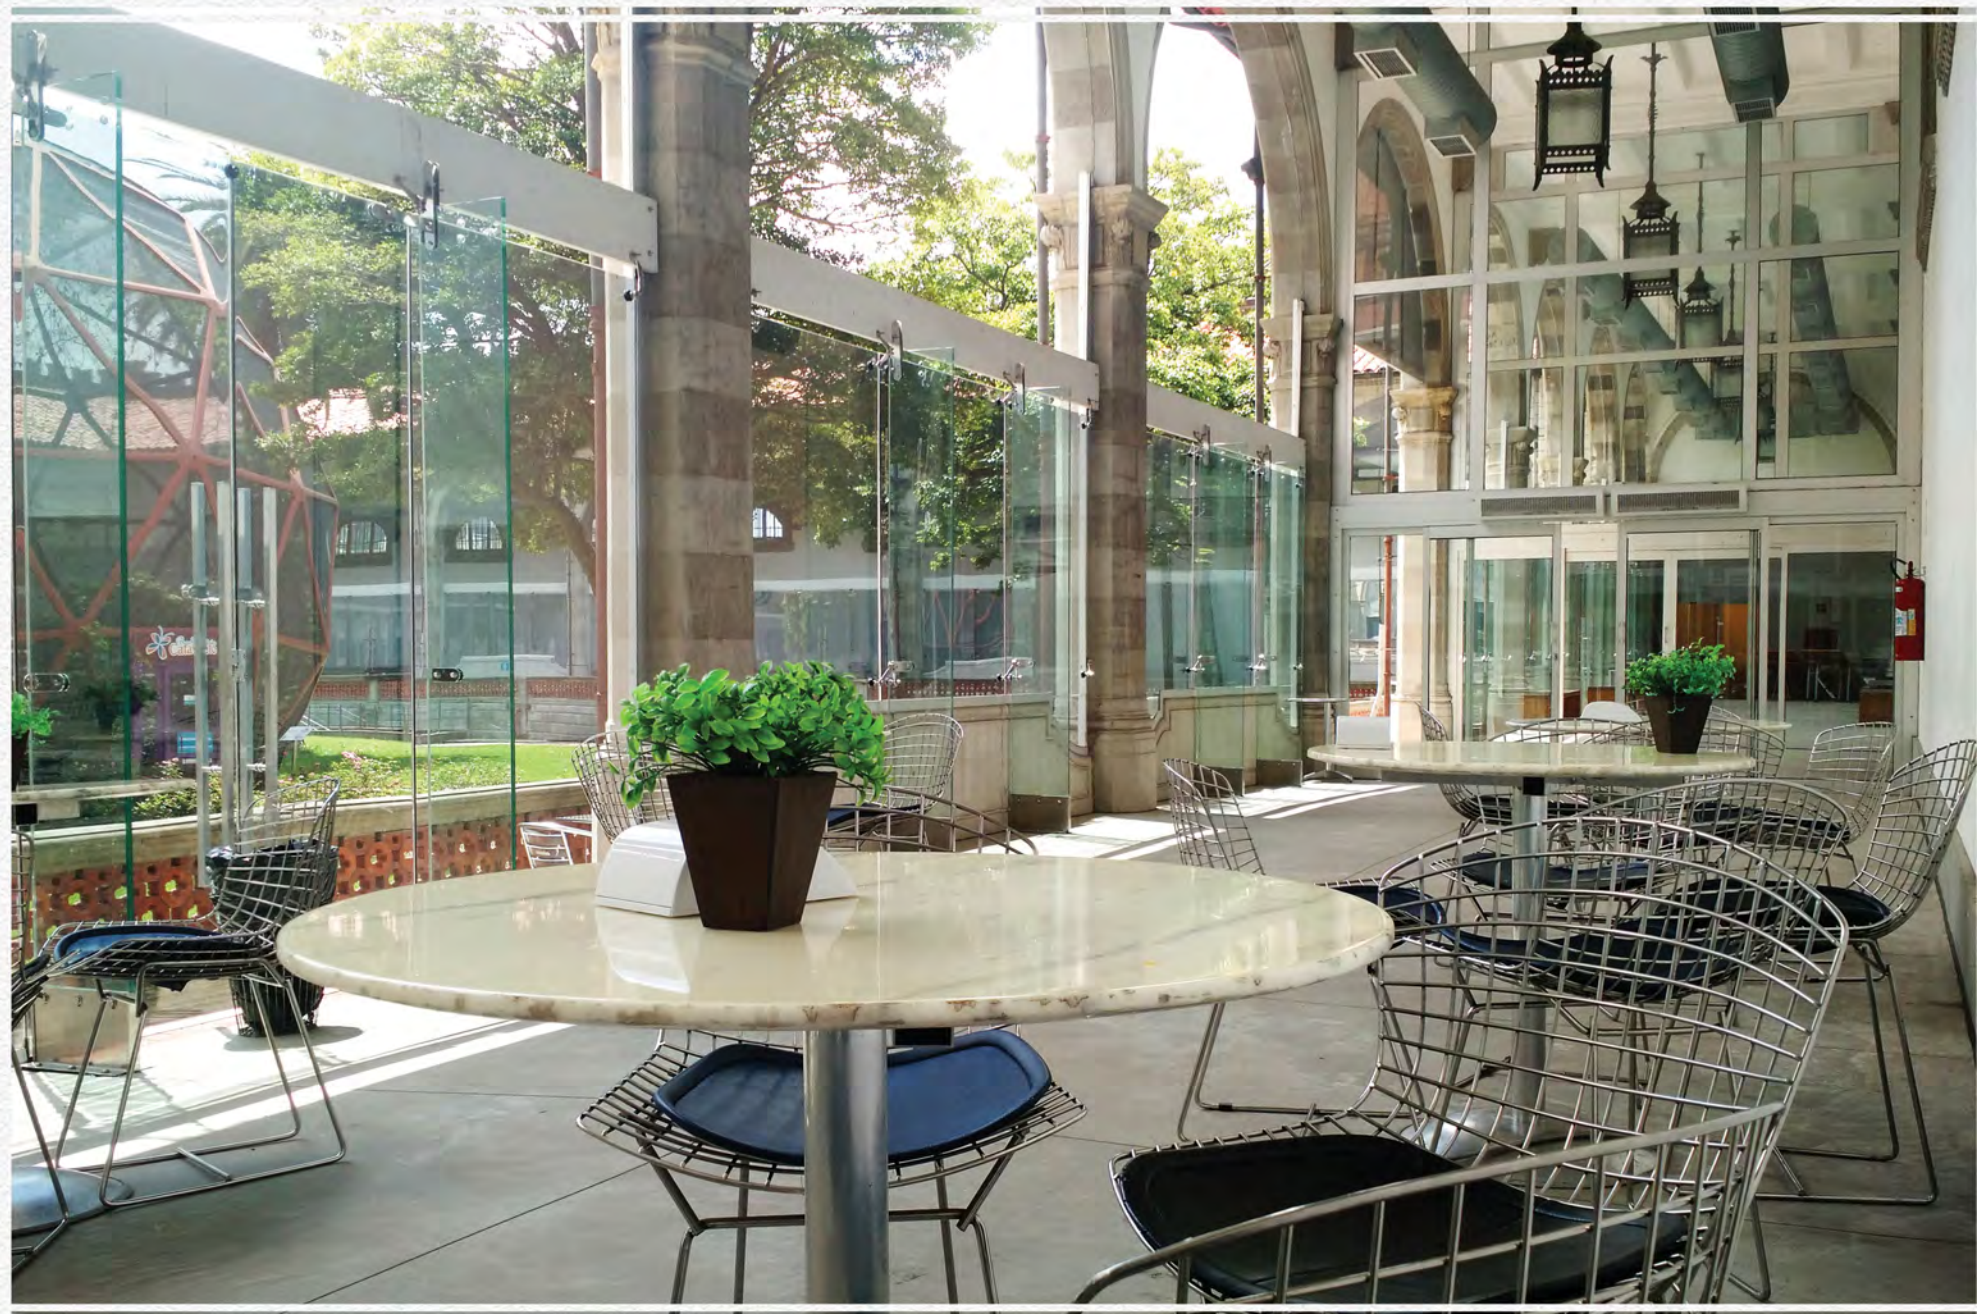

Valores dos espaços

- Auditório Catavento
- Claustro
- Tenda Tensionada
- Sala Multiuso
- Jardim Área Nobre

Auditório Catavento

Com aproximadamente 333m², possui 180 poltronas fixas em formato auditório e pode chegar a 200 lugares com cadeiras móveis.

Possui toda estrutura básica de áudio, vídeo e iluminação.

Claustro Catavento

Com 500m² de área útil, forma um corredor clean, que possibilita uma variedade de montagens e formatos. Com uma bela vista para o jardim interno, é ideal para parte de alimentação.

Tenda Tensionada

Localizada no jardim externo do Museu, possui 235m² de área central, abriga parte do acervo, que a torna ideal para atividade em grupo em momentos mais descontraídos.

Sala multiuso

Mais reservada, fica no 2º andar do prédio. Ideal para apresentações com um menor número de participantes. Seu formato quadrado permite variedade para a montagem do evento.

*mobiliário não incluso

Jardim Área Nobre

Possui a melhor visibilidade aos visitantes do espaço, está localizado na melhor parte do jardim externo do Museu. Ideal para atividades voltadas ao público visitante.